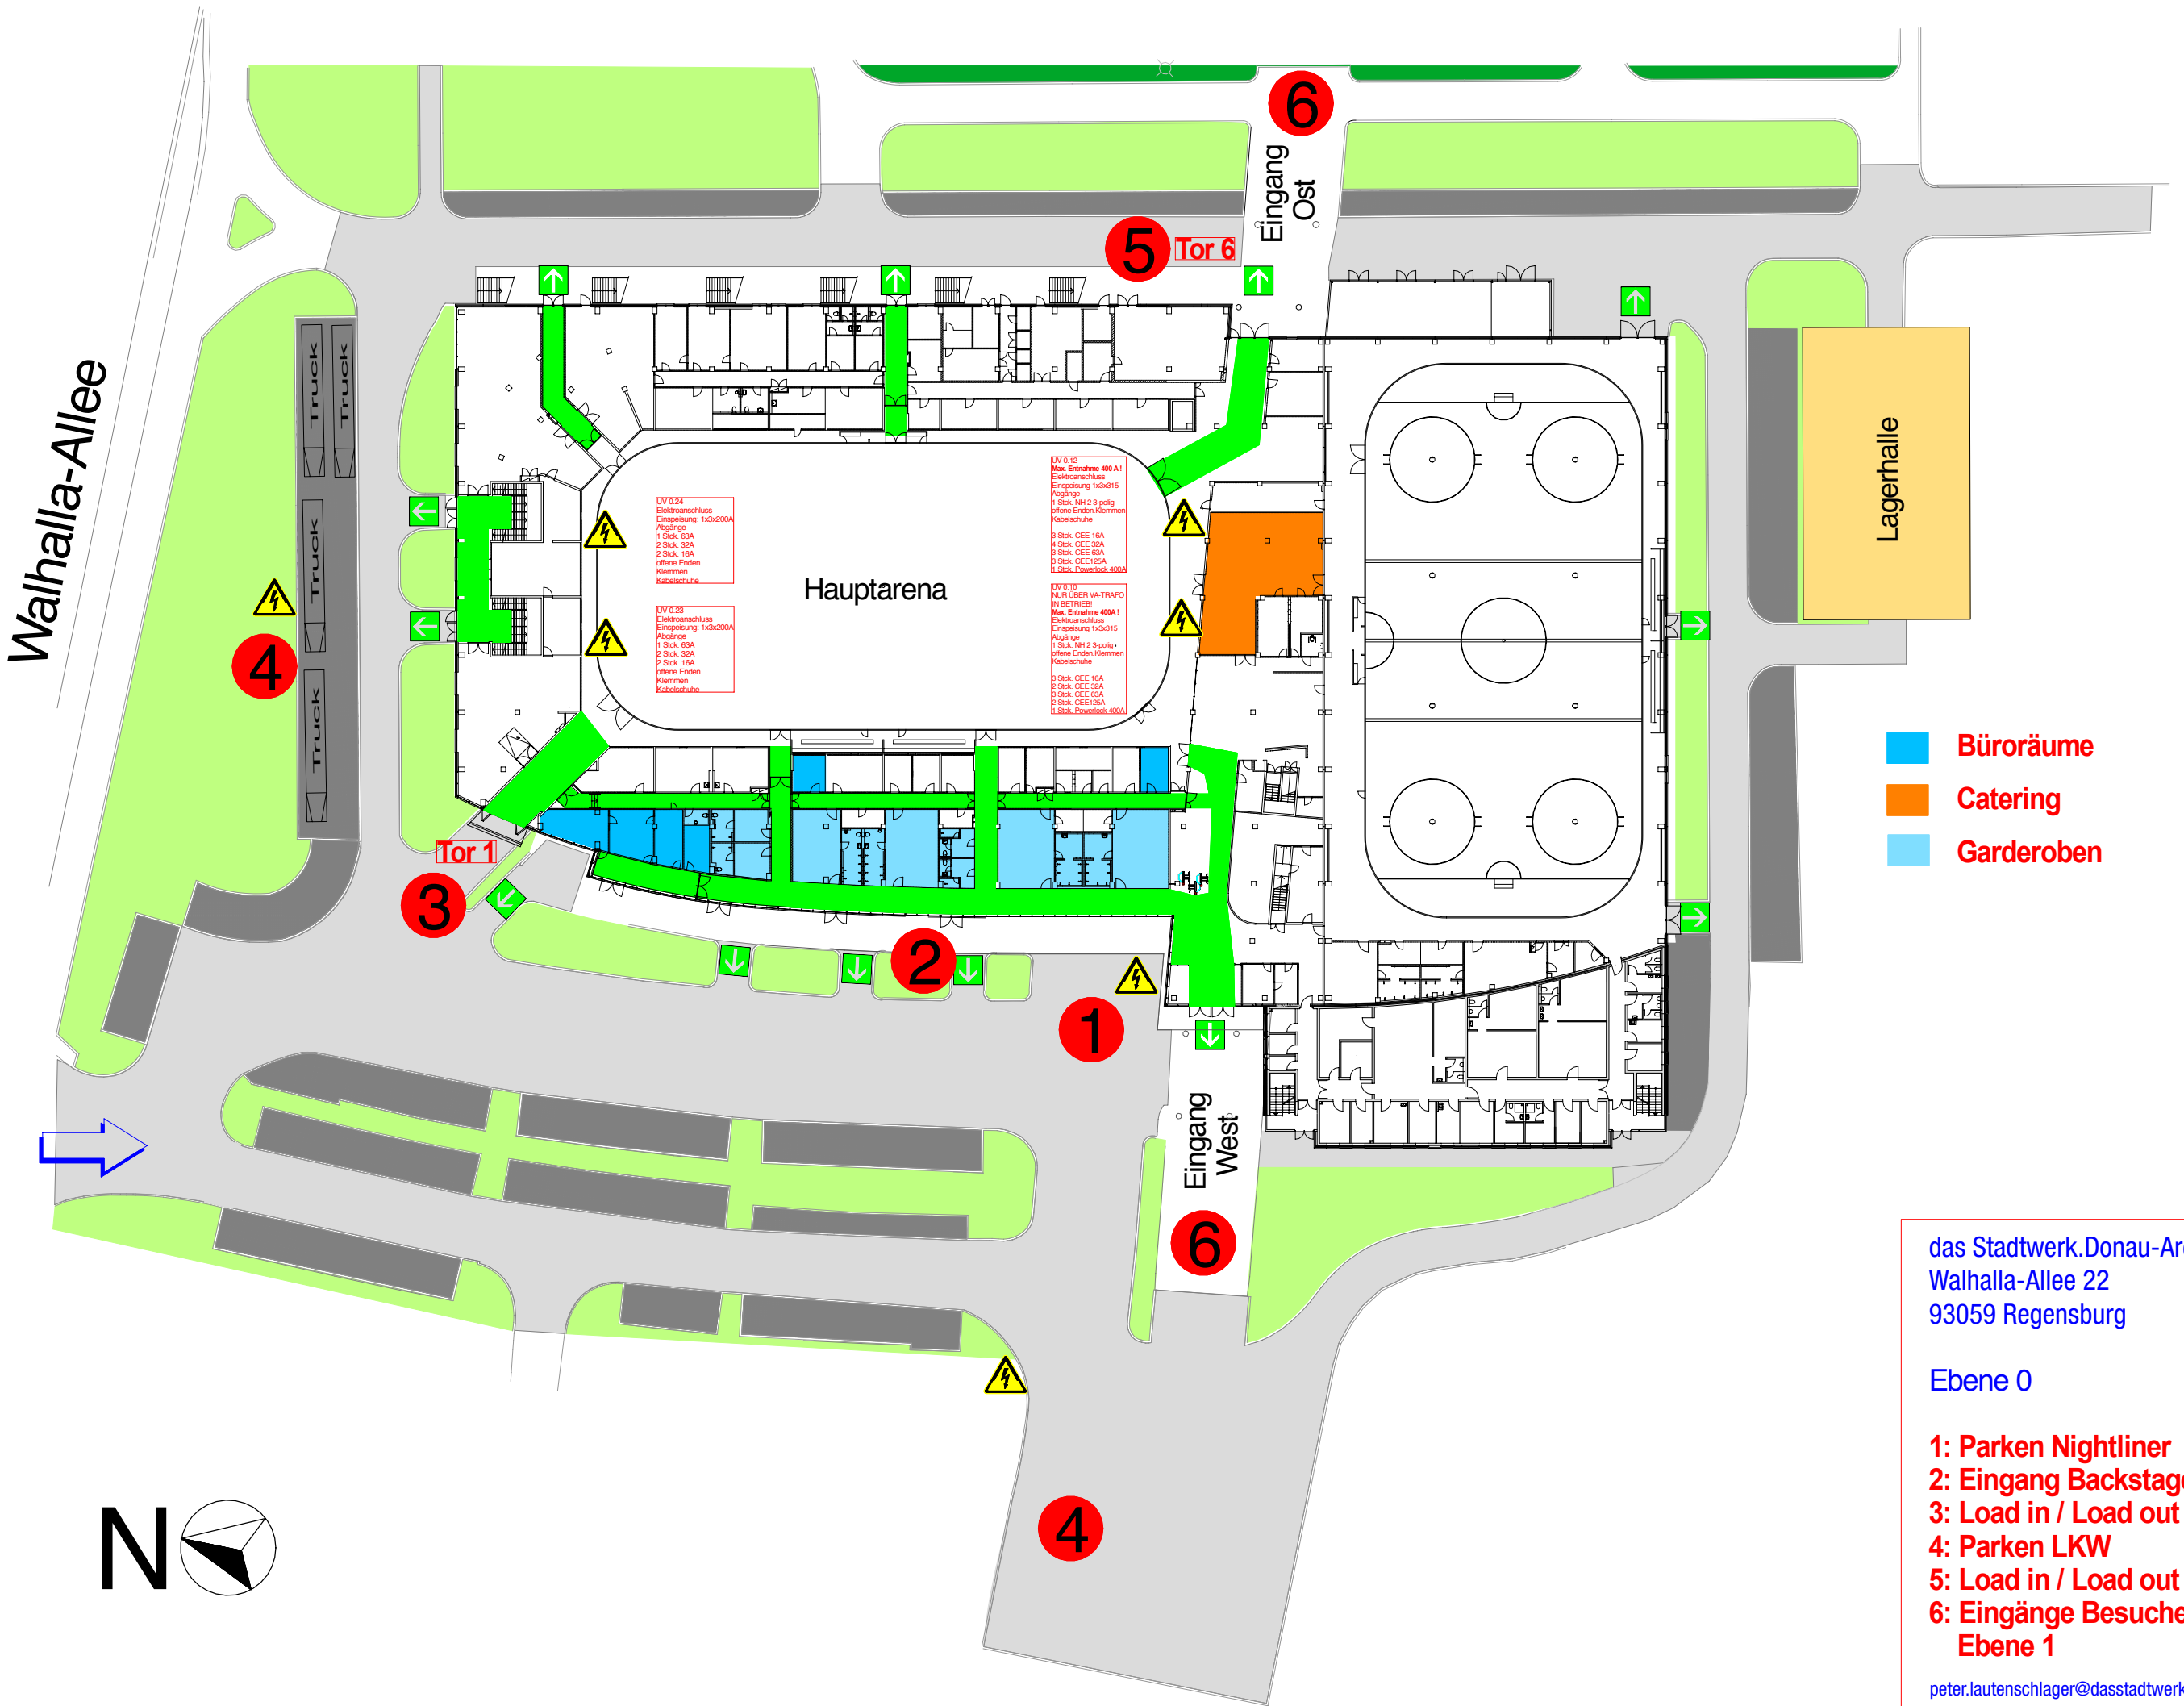

Walhalla-Allee

-  Bürräume
-  Catering
-  Garderoben

das Stadtwerk.Donau-Arena  
Walhalla-Allee 22  
93059 Regensburg

Ebene 0

- 1: Parken Nightliner**
- 2: Eingang Backstage**
- 3: Load in / Load out**
- 4: Parken LKW**
- 5: Load in / Load out**
- 6: Eingänge Besucher auf Ebene 1**