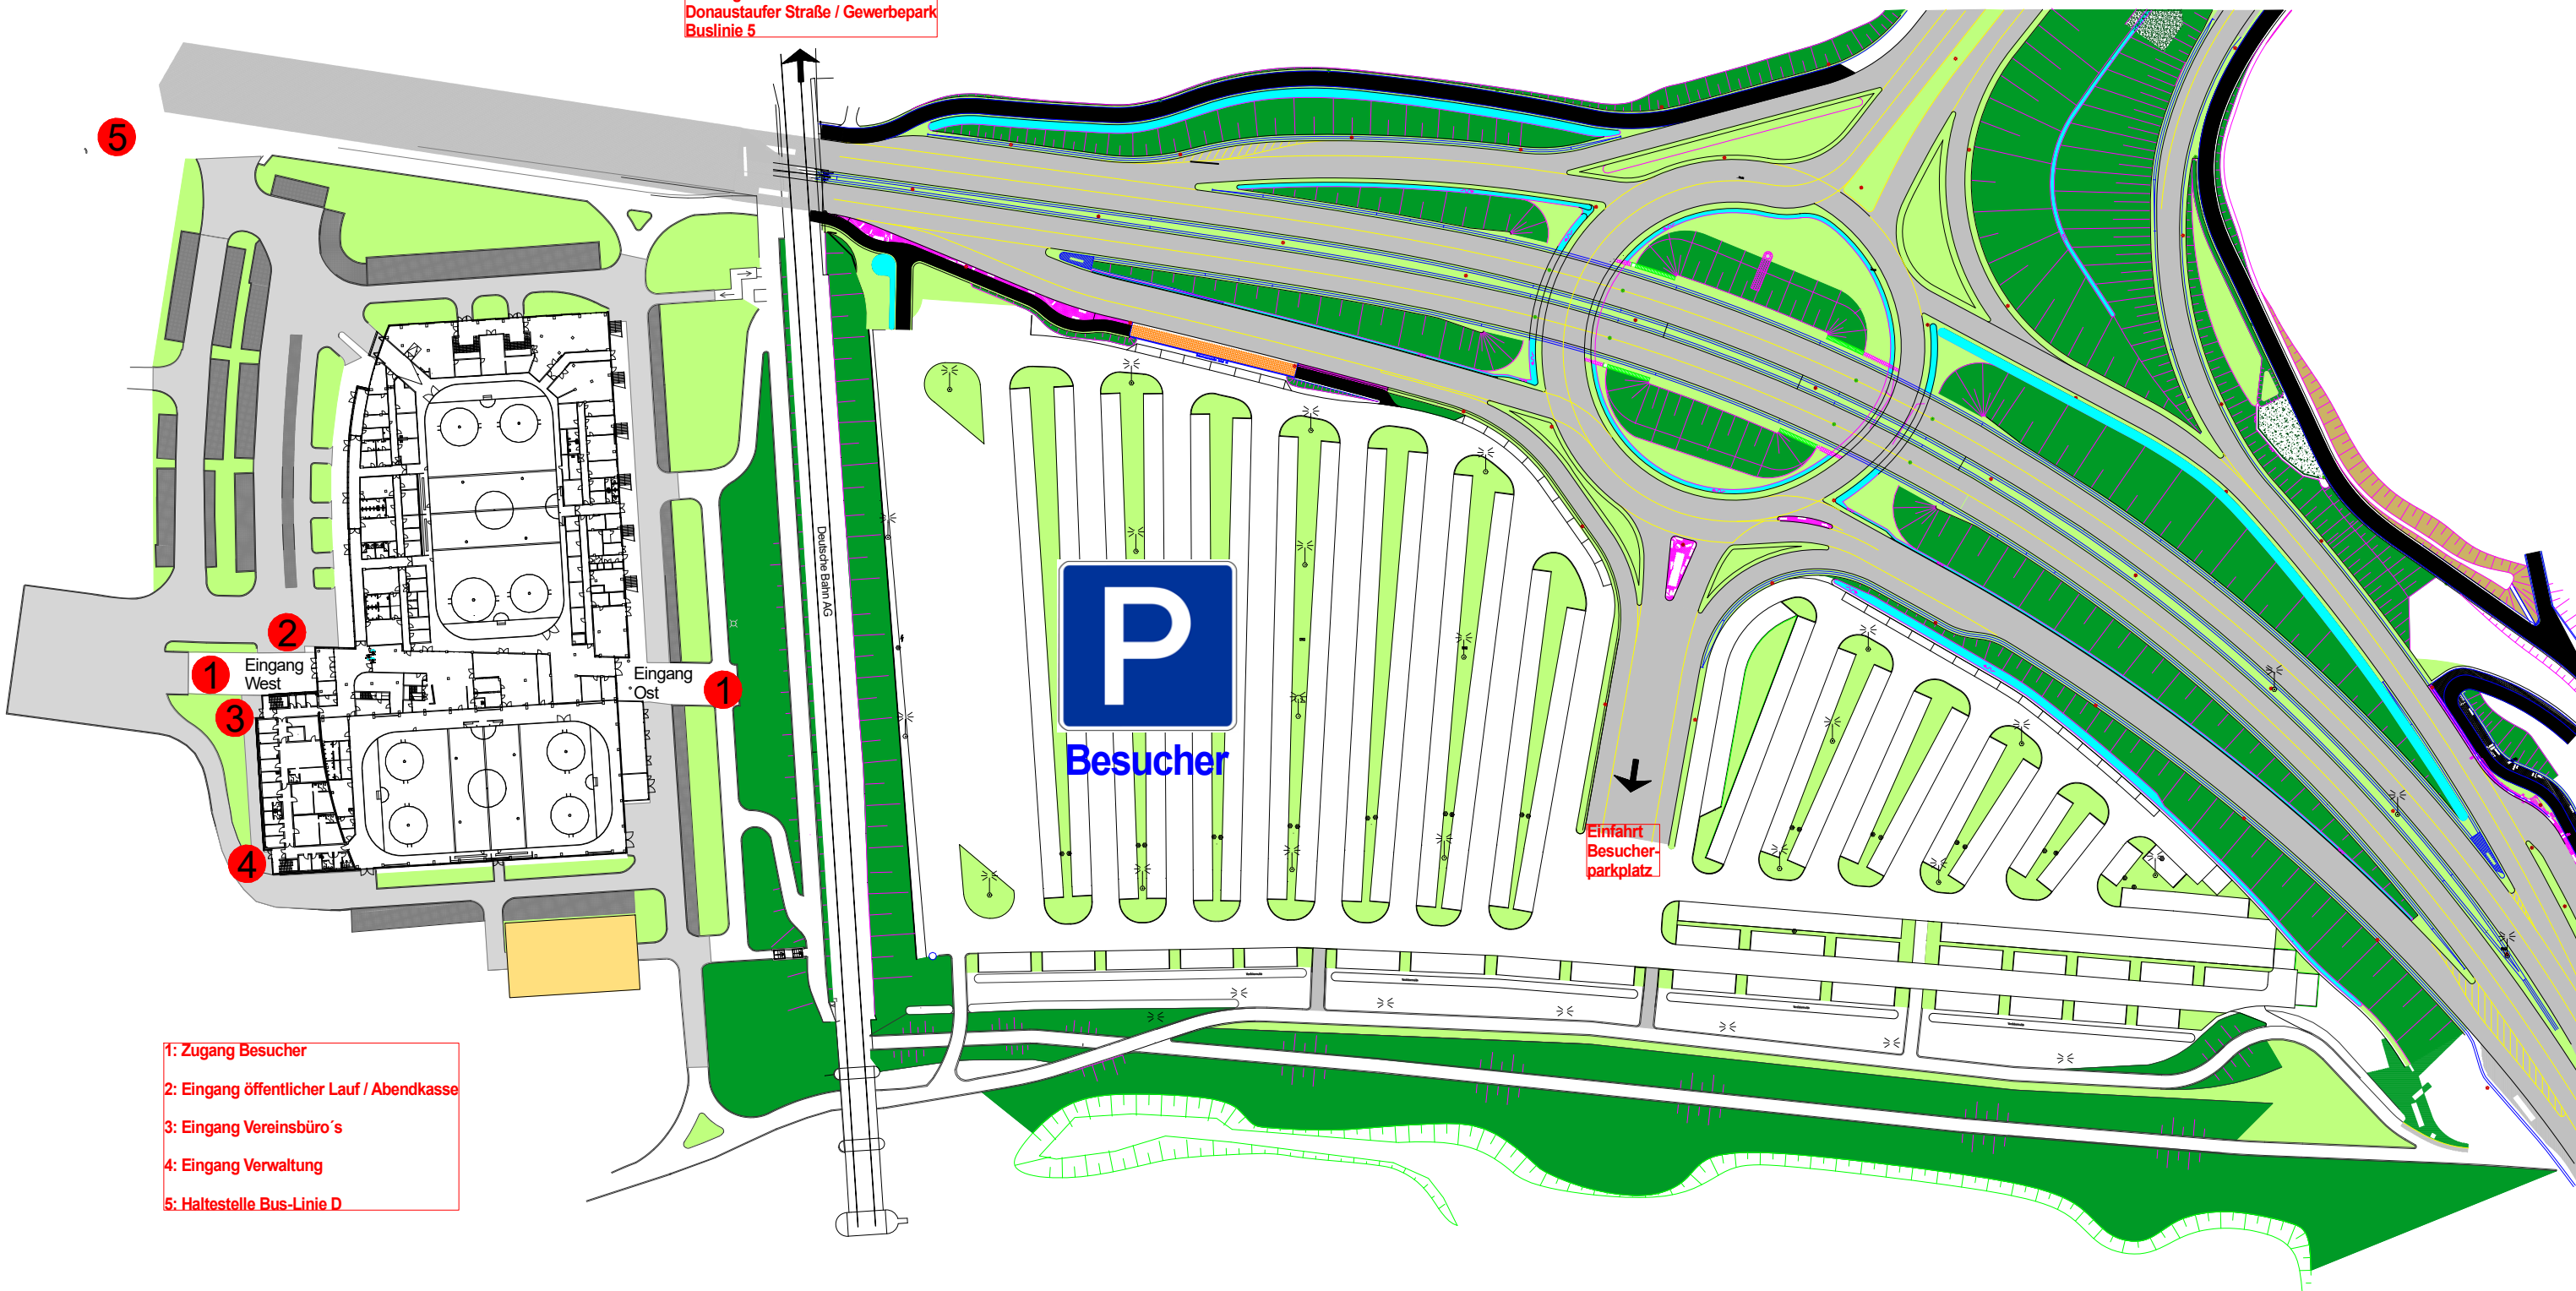

Fußweg zur  
Donaustauffer Straße / Gewerbepark  
Buslinie 5

5

1 Eingang West

Eingang Ost

3

1

4

Einfahrt  
Besucher-  
parkplatz

- 1: Zugang Besucher
- 2: Eingang öffentlicher Lauf / Abendkasse
- 3: Eingang Vereinsbüro's
- 4: Eingang Verwaltung
- 5: Haltestelle Bus-Linie D